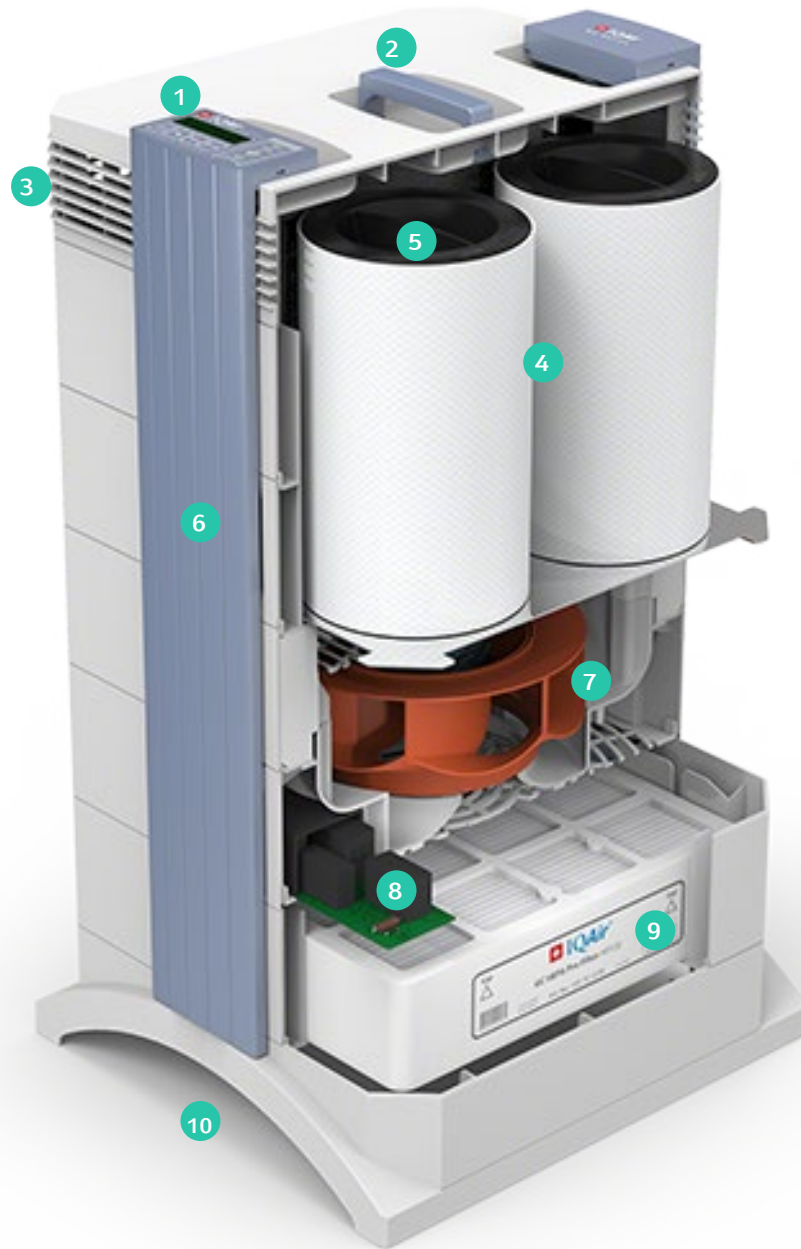

סכימת סדרת ה- GC

1. פנל הבקרה
2. ידית נשיאה
3. פתחי יציאת אוויר
4. שרוולי חלקיקים פוסט-סינון
5. תרמילי מסנן לגזים וריחות
6. ידיות פתיחת המארז
7. צנטריפוגה לשאיבה ודחיסת אוויר
8. יחידת פיקוד
9. מסנן Hepa - דרגה H11
10. פתח יניקת אוויר

אביזרים נלווים מסופקים

- 4 גלגליות
- שלט רחוק (כולל סוללות)
- כלי להחלפת תרמילי פילטר
- מדריך למשתמש
- תעודת אישור ביצועים
- כבל הזנה

בקרה מותאמת לגזים וריחות

סדרת ה-GC של IQAir בעלת פילטרים יעודיים למזהמים, גזים וריחות ספציפיים. תרמיל המסנן הוא על פי הגז או הכימי קל הספציפי. ועל אף שסינון ריחות וגזים הוא הצד החזק שלה, סדרת ה-GC גם מבצעת סינון של חלקיקים.

דגמים

- GC VOC תרכובות אורגניות נפיצות
- GC ChemiSorber פורמליד, גופרית המימן, תחמוצת החנקן, דו תחמוצת הגופרית
- GC MultiGas ספקטרום רחב של גזים
- GC AM אמוניה